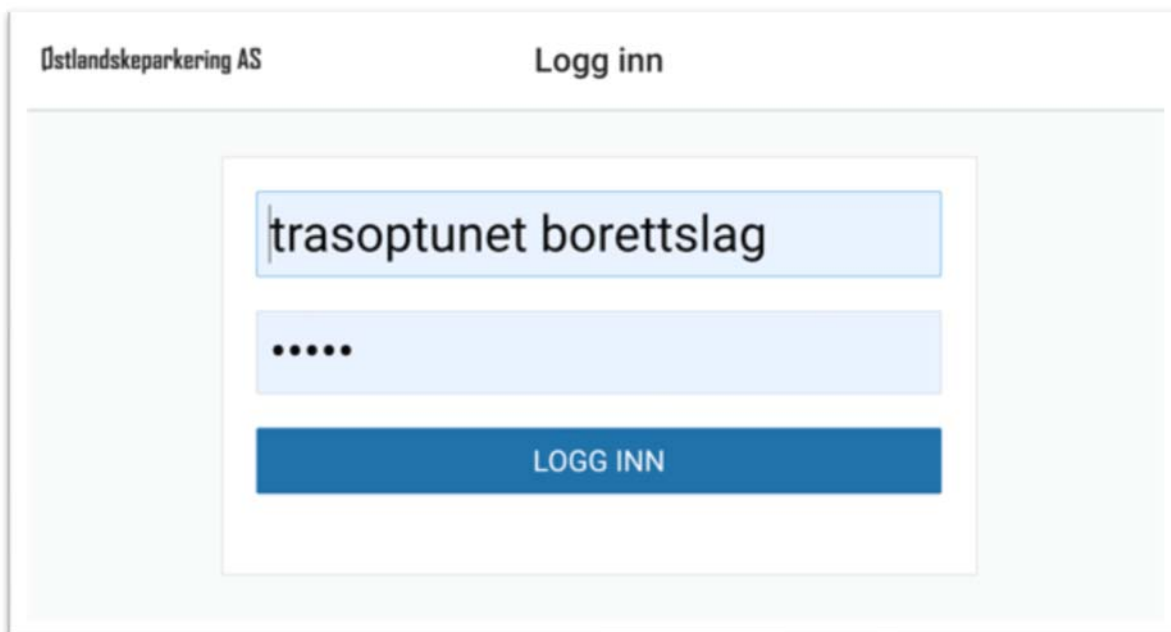

Østlandskeparkering AS

Figur 2

Figur 3